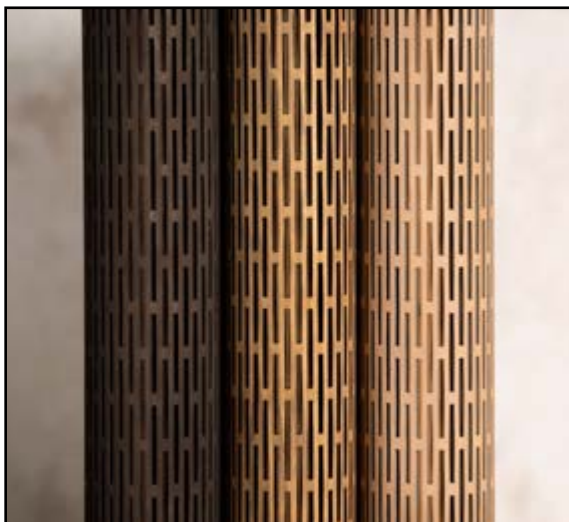

Vinaroz

1 pieza

Madera tintada

con grabado

láser

Cordón a juego

Sugerencias: Izquierda: Tapa madera wengué // material Doha Café // láser bod 61

Centro: Tapa madera rústico // material Láser Gold // láser bod 62

Derecha: Tapa madera camel // material Becerro Beige // láser bod 63

Sugerencia: Combina cualquiera de los tres colores de madera, a juego con la caja libro